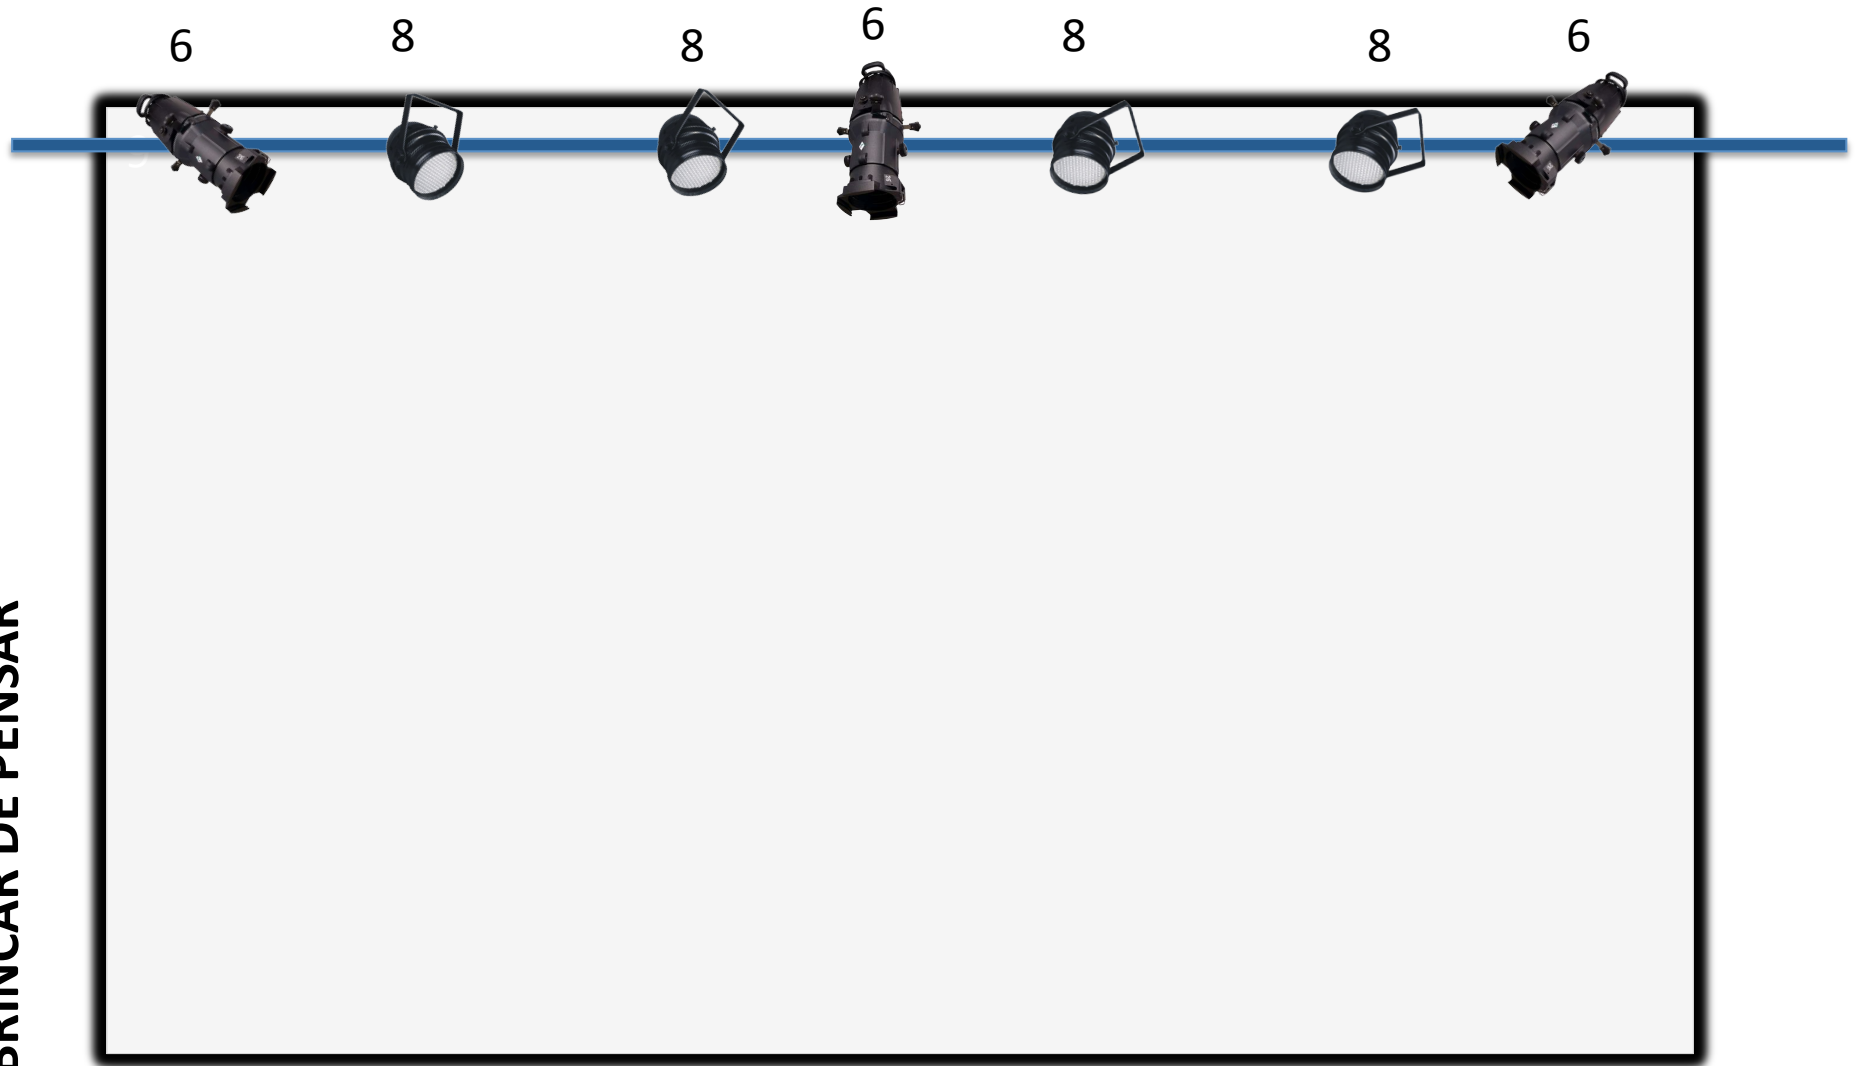

BRINCAR DE PENSAR

BRINCAR DE PENSAR

7 unidades - ELIPSO 50

8 unidades - PC 500 ou 1000

10 unidades - PAR LED

1 unidades - PROJETOR [Projektor Epson Powerlite Z8000WUNL - 6000 Lumens](#)

1 LENTE para PROJETOR: 1.5' ou 0.8' - **ANGULAR** – Se possível alugar já com a lente

1 suporte de projetor para vara de LUZ

OBS: Existem outros modelos de projetores (5000 ou 6000 Lumens), compatíveis com esses dois exemplos, mas o importante é ter a capacidade de trocar a lente, e estar com a lente apropriada na hora da montagem

CANAL 1 - PC 500 ou 1000 GERAL

CANAL 2 - PC 500 ou 1000 GERAL

CANAL 3 - PC 500 ou 1000 FOCO

CANAL 4 - ELIPSO 50 FOCO

CANAL 5 - ELIPSO 50 FOCO

CANAL 6 - ELIPSO 50 GOBO

CANAL 7 - ELIPSO 50 FOCO

CANAL 8 - PAR LED

CANAL 9 - PAR LED

CANAL 10 - PAR LED

CANAL 11 - PC 500 ou 1000 - Bafinho BATON

CANAL 12 - PC 500 ou 1000 - Bafinho BAU